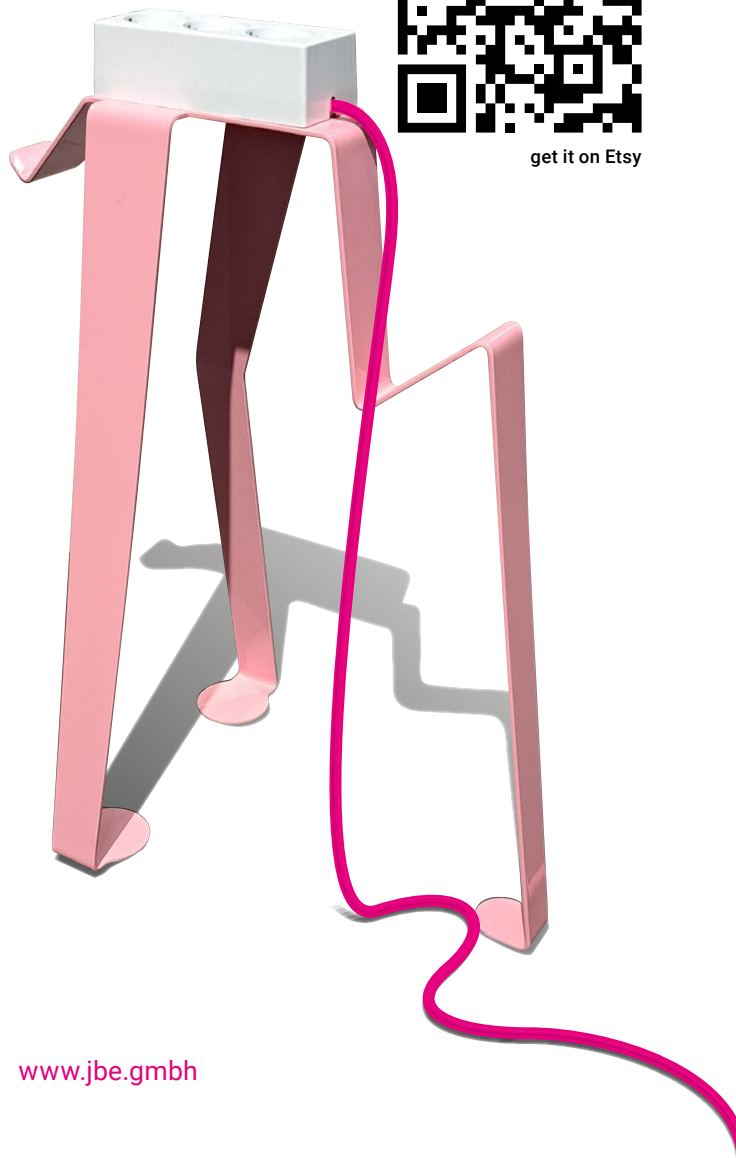

www.jbe.gmbh