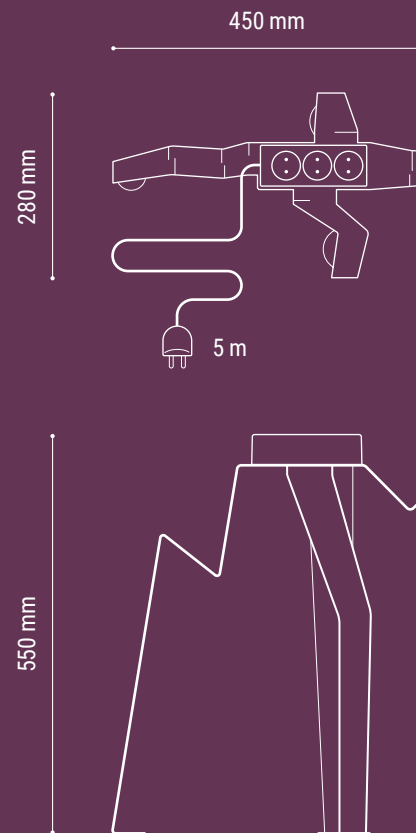

Flamingo bietet drei kindersichere Steckplätze auf einem eleganten Stahlgestell. Sein knapp fünf Meter langes Stromkabel lässt sich geordnet um den Hals wickeln. Das sexy Hinterteil hält Dein Handy beim Laden.

JB ENGINEERING

Design in Deutschland, hergestellt in der EU.

Flamingo

get it on Etsy

www.jbe.gmbh

16 A / 250 V, max. 2.300 W,
IP 20, nur für Innenräume